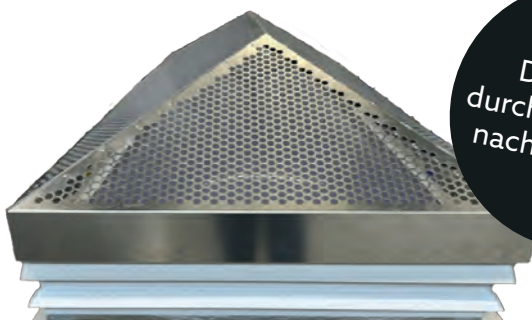

# Hagelschutzgitter

Hagelschutzgitter esserprotect®

**Zubehör für Lichtkuppel essertop® & NRW familux/fumivent**

Hagelereignisse nehmen in Intensität und Häufigkeit zu - und damit auch die Anforderungen an den dauerhaften Schutz von Dachaufbauten. Mit den Hagelschutzgittern der Zubehör-Serie esserprotect® bietet ESSERTEC eine technisch durchdachte Lösung zum wirksamen Schutz vor mechanischen Beschädigungen.

Das robuste Konzept ermöglicht die einfache Integration in neue oder bestehende Systeme - sowohl werkseitig als auch zur Nachrüstung. Darüber hinaus lassen sich die Hagelschutzgitter optimal mit weiteren ESSERTEC Komponenten kombinieren.

Dauerhaft durchsturz-sicher nach GS-Bau 18

Kombinierbar mit ESSERTEC-Öffnersystemen und Zubehör

## Eigenschaften

- + Hoher Schutz vor Beschädigung durch Hagel Hagelschutzklasse HW5
- + Hochwertiges Aluminium-Gitter
- + Hohe Lichtdurchlässigkeit und zugleich Sonnenschutz durch sechseckige, wabenförmige Löcher (Honeycomb-Struktur)
- + Zur direkten, werkseitigen oder nachrüstbaren Montage auf Lichtkuppeln der Serie essertop®
- + Optionale Kombination mit NRWs der Serie familux oder fumivent (Kombinationsmöglichkeiten auf Anfrage)